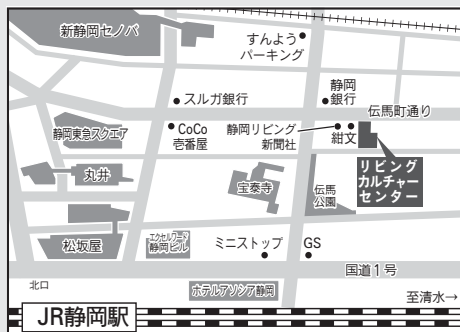

充実の講師陣、幅広いジャンル スペシャルな1日講座、短期講座も続々登場

リビングカルチャーセンター受講の申し込み方法

入会金なし。電話またはWEBで。WEBからのお申し込みの場合は、折り返しこちらからeメールまたは電話で連絡させていただきます。申し込み後、受講料をお振り込みください(1週間以内。手数料は各自負担ください)。入金後の返金、キャンセルは不可。状況によって中止になる場合があります

振り込み先 / 【銀行】静岡銀行 兵服町支店 普通口座 0321579 「(株)静岡リビング新聞社教室係」

静岡銀行 伝馬町支店 普通口座 0513989 「(株)静岡リビング新聞社」

【郵便局】振替番号 / 00830=7=159167 「(株)静岡リビング新聞社」(郵便局備え付けの用紙を使用)

※お振り込みの際に、お名前と講座名またはコード番号を記入してください

■受講生の個人情報は、教室からのご連絡など、カルチャー事業運営のためにだけ利用しますが、講座運営連絡のため、担当講師にも提供することがあります。

問い合わせ・申し込み

電話受け付け / 平日=午前9時30分～午後7時、土曜=午前9時30分～午後5時、日祝日定休

☎054(205)4111

〒420-0858 静岡市葵区伝馬町16-8

http://www.s-liv.com

リビングカルチャー 静岡 検索